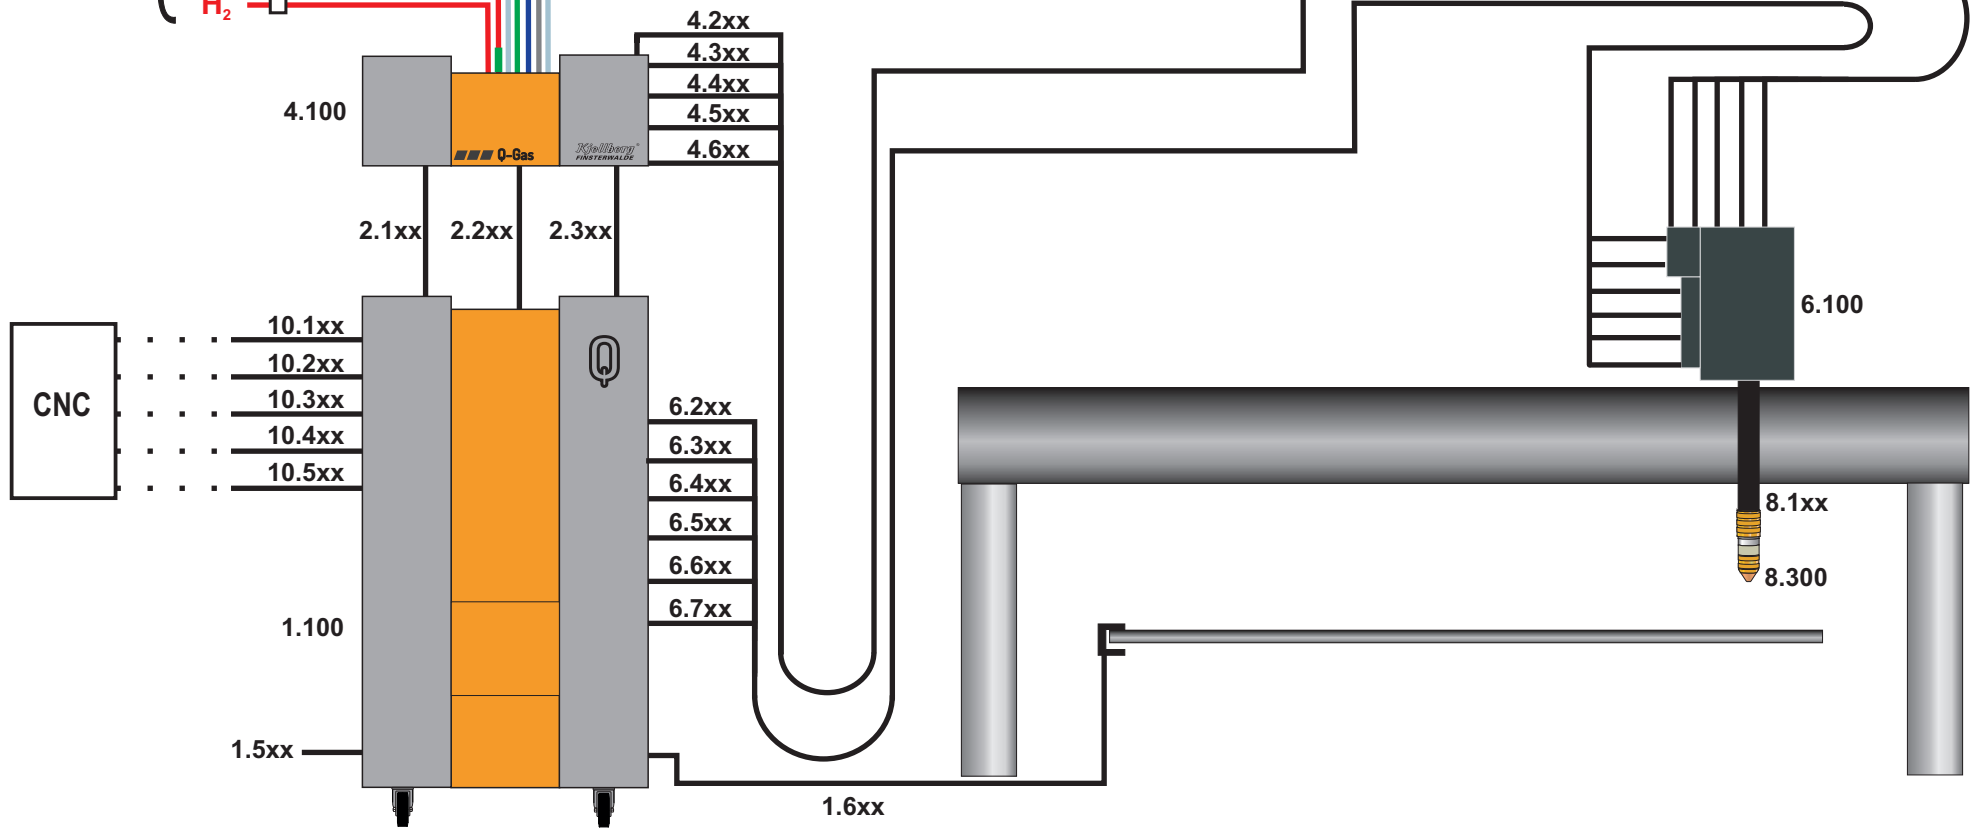

# .11.038.X02X.S85B

Bezeichnungsnummern im Anschlusschema sind identisch mit den Positionsnummern in den Bestellhinweisen.  
Das "xx" steht für eine Länge.

Numbers in the connecting diagram are identical with the item numbers in the order information.  
"xx" means length.

Prozessgase  
Process gases

# .11.038.X02X.S95B

Bezeichnungsnummern im Anschlussschema sind identisch mit den Positionsnummern in den Bestellhinweisen.  
Das "xx" steht für eine Länge.

Numbers in the connecting diagram are identical with the item numbers in the order information.  
"xx" means length.