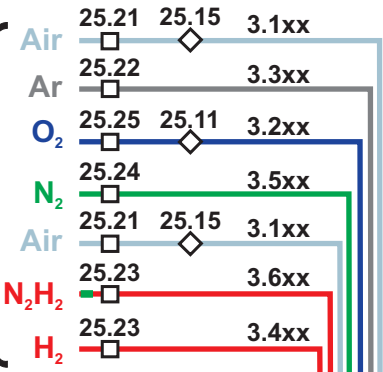

# .11.038.X02X.S85B

Bezeichnungsnummern im Anschlusschema sind identisch mit den Positionsnummern in den Bestellhinweisen.  
Das "xx" steht für eine Länge.

Numbers in the connecting diagram are identical with the item numbers in the order information.  
"xx" means length.

Prozessgase  
Process gases

# .11.038.X02X.S95B

Bezeichnungsnummern im Anschlussschema sind identisch mit den Positionsnummern in den Bestellhinweisen.  
Das "xx" steht für eine Länge.

Numbers in the connecting diagram are identical with the item numbers in the order information.  
"xx" means length.

Prozessgase  
Process gases

- Air 25.21 25.15 3.1xx
- Ar 25.22 3.3xx
- O<sub>2</sub> 25.25 25.11 3.2xx
- N<sub>2</sub> 25.24 3.5xx
- Air 25.21 25.15 3.1xx
- N<sub>2</sub>H<sub>2</sub> 25.23 3.6xx
- H<sub>2</sub> 25.23 3.4xx